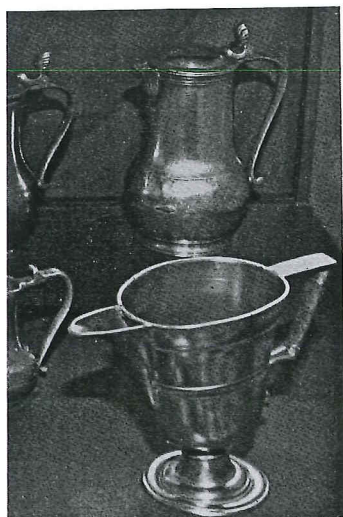

1971

1

2

4

5

6

7

3

8

9

10

11

12

13

270. Tinmerken : 1. Bord, Brugse b en roosmerk met initialen 'IR' - 2. Bord, Brugse b en roosmerk met initialen 'IDP' - 3. Groentenlepel, Brugse b en roosmerk met initialen 'PDW' - 4. Pollepel, roosmerk met initialen 'ADN' - 5. Melkkan, roosmerk met initialen 'MI' - 6. Sauslepel, klein roosmerk - 7. Bord, stadsmerk van Brussel en roosmerken met initialen 'MI' - 8. Schotel, roosmerk en merk van Samvell Hancock - 9. Schaal, leeuw in schild met initialen 'PP', hamermerk met initialen 'PP' - 10. Drinkkannetje, rond merkje met zwaantje en er omheen 'PP' - 11. Groentenschotel, gekroonde X met initialen 'PP' - 12. Groentenschotel, ovaal merk met roosje, kroon en rand-schrift 'P. PARQUI A BRUGES' - 13. Beker, gekroonde X en 'I. VAN DE CASTELLE'. Tek. 1971.

SINT-JANSHOSPITAAL