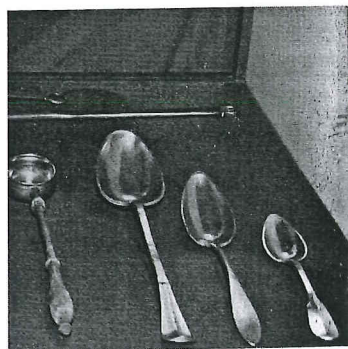

1971

1

2

4

5

6

7

3

8

9

10

11

12

13

270. Tinmerken : 1. Bord, Brugse b en roosmerk met initialen 'IR' - 2. Bord, Brugse b en roosmerk met initialen 'IDP' - 3. Groentenlepel, Brugse b en roosmerk met initialen 'PDW' - 4. Pollepel, roosmerk met initialen 'ADN' - 5. Melkkan, roosmerk met initialen 'MI' - 6. Sauslepel, klein roosmerk - 7. Bord, stadsmerk van Brussel en roosmerken met initialen 'MI' - 8. Schotel, roosmerk en merk van Samvell Hancock - 9. Schaal, leeuw in schild met initialen 'PP', hamermerk met initialen 'PP' - 10. Drinkkannetje, rond merkje met zwaantje en er omheen 'PP' - 11. Groentenschotel, gekroonde X met initialen 'PP' - 12. Groentenschotel, ovaal merk met roosje, kroon en rand-schrift 'P. PARQUI A BRUGES' - 13. Beker, gekroonde X en 'I. VAN DE CASTELLE'. Tek. 1971.

SINT-JANSHOSPITAAL