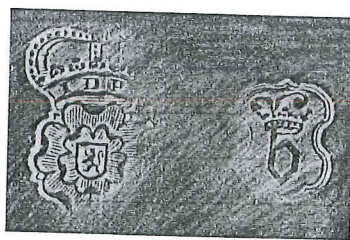

1

2

4

5

6

7

3

8

9

10

11

12

13

270. Tinmerken : 1. Bord, Brugse b en roosmerk met initialen 'IR' - 2. Bord, Brugse b en roosmerk met initialen 'IDP' - 3. Groentenlepel, Brugse b en roosmerk met initialen 'PDW' - 4. Pollepel, roosmerk met initialen 'ADN' - 5. Melkkan, roosmerk met initialen 'MI' - 6. Sauslepel, klein roosmerk - 7. Bord, stadsmerk van Brussel en roosmerken met initialen 'MI' - 8. Schotel, roosmerk en merk van Samvell Hancock - 9. Schaal, leeuw in schild met initialen 'PP', hamermerk met initialen 'PP' - 10. Drinkkannetje, rond merkje met zwaantje en er omheen 'PP' - 11. Groentenschotel, gekroonde X met initialen 'PP' - 12. Groentenschotel, ovaal merk met roosje, kroon en rand-schrift 'P. PARQUI A BRUGES' - 13. Beker, gekroonde X en 'I. VAN DE CASTELLE'. Tek. 1971.

SINT-JANSHOSPITAAL