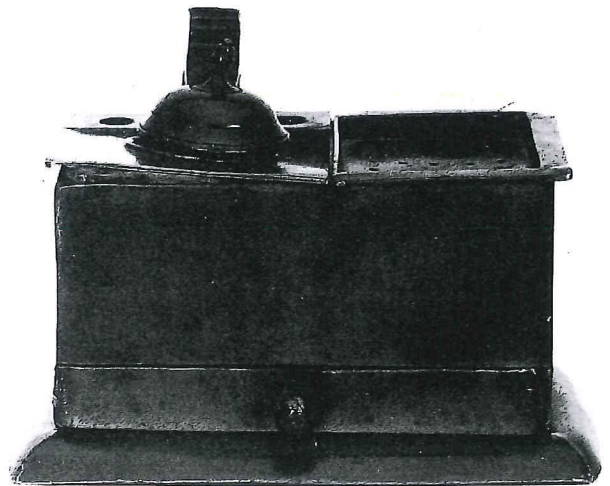

### TIN

- 6618 Een houten lepelrek, met zes tinnen lepels. Alle gemerkt. XVIIIde/XIXde eeuw. (7)
- 6619 Zes diverse balustervormige tinnen maatkannen. Engels. H. 16,5 - (6)
- 6620 Een vaasvormige tinnen kraantjeskan, met deksel, twee ringvormige grepen en op ronde voet. Empire. H. 43
- 6621 Een tinnen inktpot, zgn. raadsheertje. Gemerkt met het Amsterdamse wapen. XVIIIde eeuw. L. 13  
*Zie de afbeelding*
- 6622 Een diepe tinnen schotel. XIXde eeuw. Diam. 36
- 6623 Een gepolychromeerd houten lepelrek, met twaalf tinnen lepels. (13)
- 6624 Een tinnen schotel. Gemerkt. XIXde eeuw. Diam. 30
- 6625 Een ronde tinnen inktpot, op vaste onderschotel. XIXde eeuw. Diam. 23