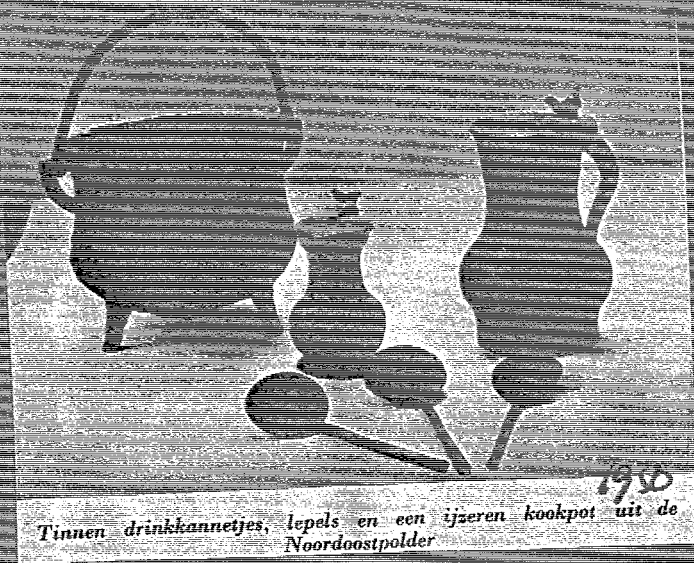

Tinnen drinkkannetjes, lepels en een ijeren kookpot uit de Noordoostpolder 1950