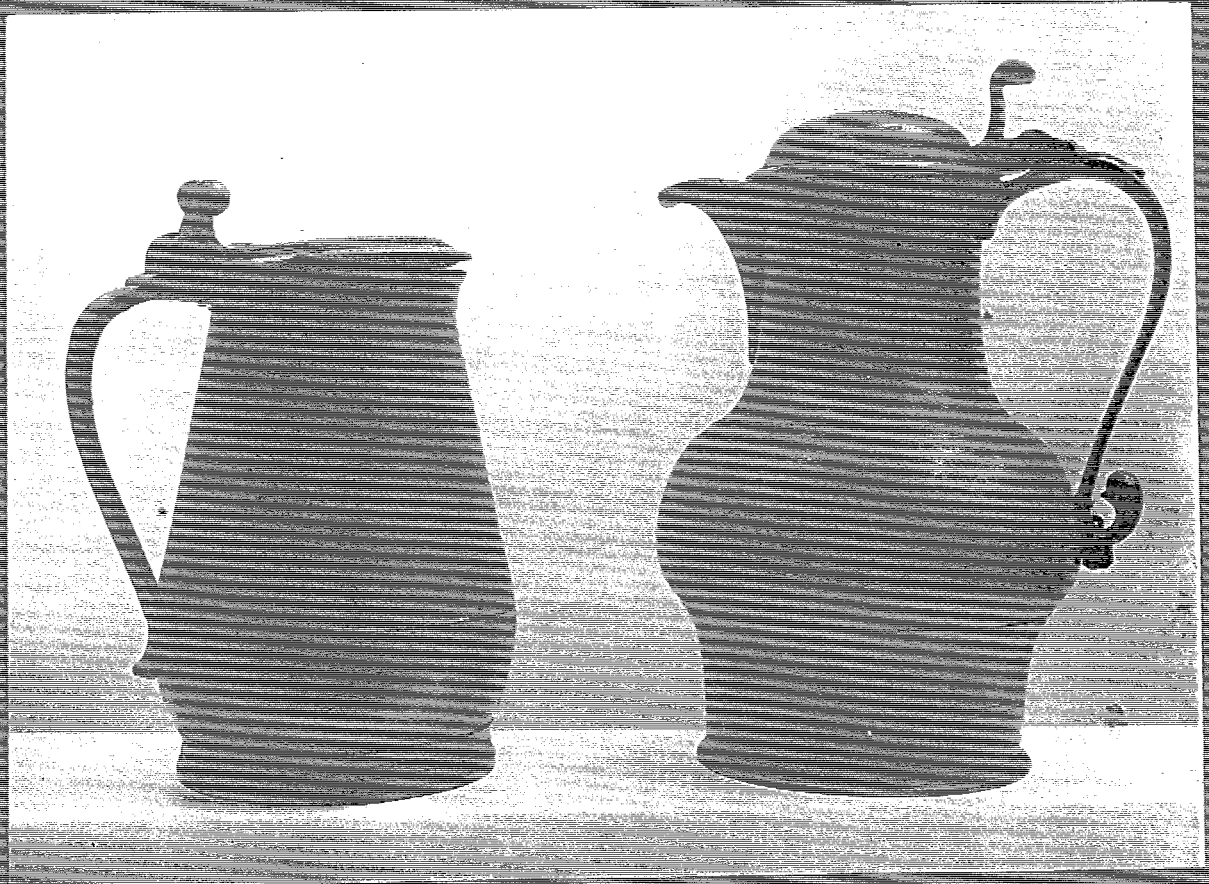

map Q 5 A 27 "Documentatie mbt Tinnegieters: Merken/gilden/keuren/boedels/collecties

De Kaasdragerskamer in het waaggebouw te Alkmaar is geresatureerd. Men ziet hier enkele leden van het aloude orde om de tafel geschaard. De tinnen kannen en de vuurpotten op den disch zijn ruim 300 jaar oud.

Lucy

Tinnen drinkkannetjes, lepels en een ijeren kookpot uit de Noordoostpolder 1950