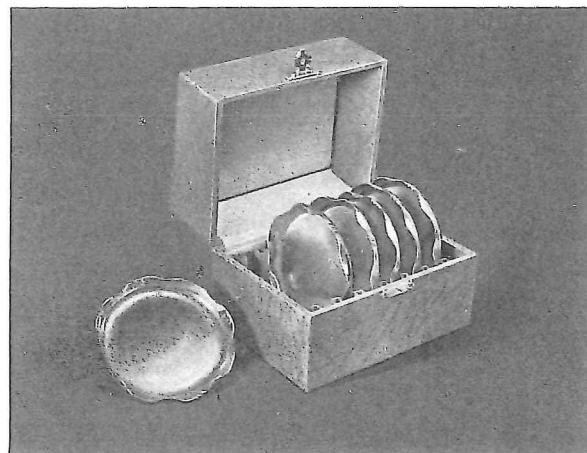

SMOKING-SET Nr. 720

Cigar-cup high 3½"

Cigarette-cup „ 3½"

Match-stand „ 4½"

Ashtray diameter 5½"

6 ASBAKJES IN ETUI

No. 406

Middellijn 8 cm

6 ASHTRAYS IN CASE

Nr. 406

Diameter 3½"