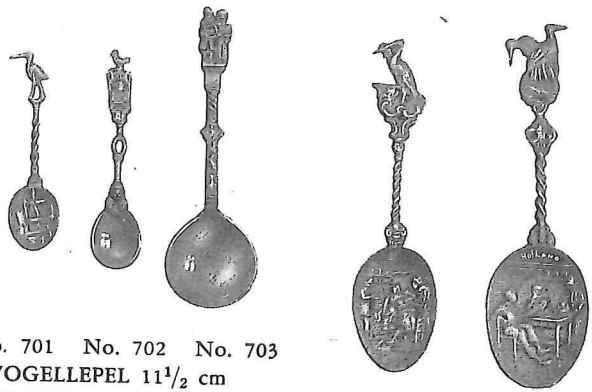

No. 701 No. 702 No. 703
VOGELLEPEL $11\frac{1}{2}$ cm
BIRDSSPOON $4\frac{1}{2}$ "
PETRUSLEPEL $10\frac{1}{2}$ cm
St. PETER SPOON $4\frac{1}{4}$ "
APOSTELLEPEL 18 cm
APOSTLE-SPOON $7\frac{1}{4}$ "

No. 704 No. 705
HAAGSE LEPEL 20 cm
THE HAGUE SPOON 8 "
VOLENDAMLEPEL $22\frac{1}{2}$ cm
VOLENDAM SPOON 9 "